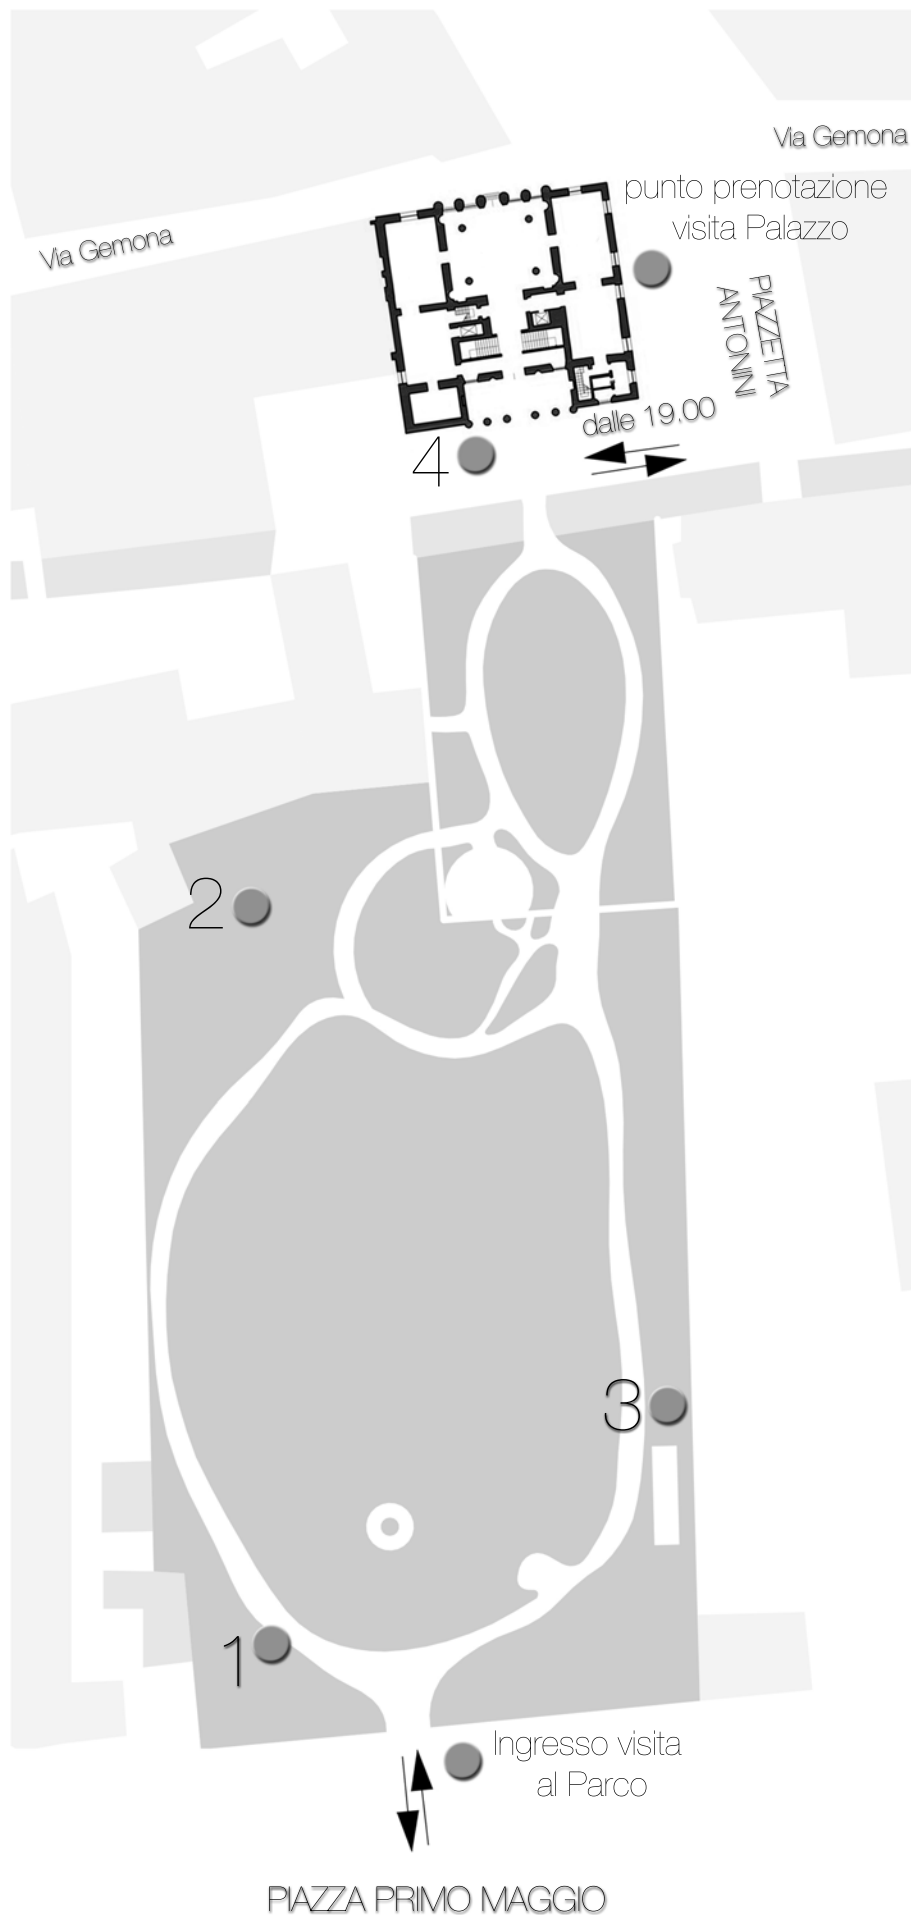

APERTURA PARCO ore 19.00

Musiche eseguite dagli allievi del Conservatorio Statale "Jacopo Tomadini" di Udine:

STAZIONE 1 Quartetto Furendo

Federica Agostini, Margherita Crisetig,
Andrea Bassi, Elias Faccio (saxofono)

STAZIONE 2 Quintetto di Ottoni

Luca Maria Trevisan, Giulio Molinaro (tromba)
Nicola Fattori (corno), Giovanni Ziraldo (trombone)
Cosimo Salvemini (bassotuba)

STAZIONE 3 Mari-O Quartet

Mattia Romano e Filippo Ieraci (chitarra)
Eugenio Dreas (contrabbasso)
Chiara di Gleria (voce)

STAZIONE 4 Quartetto d'Archi

Enrica Mattellon, Emiliano Guerra (violino)
Lucia Zazzaro (viola), Antonio Merici (violoncello)

Duo Chitarra e Flauto

Marta Di Lena (flauto)
Marco di Lena (chitarra)

CHIUSURA PARCO
ore 23.00

APERTURA PALAZZO ore 20.00

PIANO TERRA e PRIMO PIANO

VISITE GUIDATE

Punto prenotazione visite Palazzo
a cura di: William Cortes,
Francesco Fratta e Martina Lorenzoni (Uniud)

CONFLITTI D'AUTORE

regia di Claudio de Maglio

Interpreti gli allievi del II anno di corso della Civica Accademia d'Arte Drammatica "Nico Pepe":
Susanna Acchiardi, Alessio Bagiardì, Danilo Bernardino, Francesca Camurri, Enrico Caroli Costantini,
Stefano Maria Iagulli, Elisabetta Raimondo Lucchetti, Jacopo Morra, Giacomo Gianluca Stallone, Maria Luisa Zaltron

Consulenza musicale Marco Toller

Le performance teatrali si ripeteranno
ogni 20 minuti a partire dalle 20.00

CHIUSURA PALAZZO
ore 22.30