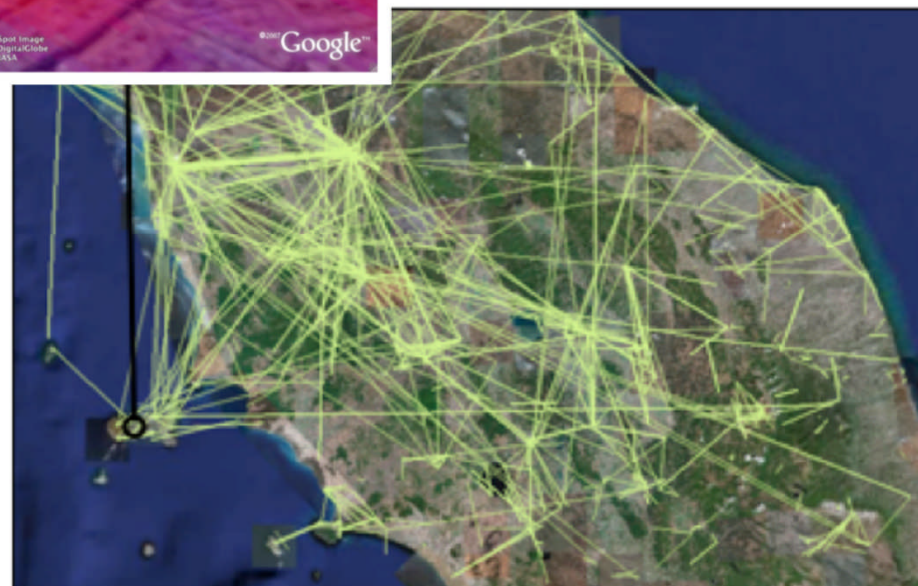

HTTP://**CITYDASHBOARD**.ORG/LONDON/
HTTP://CEIBOARD.DIT.UPM.ES/DASHBOARD/

CANTIERE FRIULI

DATI DA SOCIAL NETWORK

ID	ID	Username	Date/Time	Language	Time Zone	Text	Source
10442	10442						
10442	10442						
13700	10442	5/9/2012	14:16:22	it	Rome	stato camp: wine	fr:francia social:online http
25665	10442	48518257	5/3/2012	2:07:02 P	fr	Provençal RT @Clarettapp: How to choose a bo	ca:france
48965	10442	19451940	7/7/2012	6:54:50 P	en	\$permanis one step at a time and this is a good o	ca:france
48965	10442	54321795	5/22/2012	14:20:47	fr	#IT @London - wine social network - @winetwee	ca:france
53843	10442	38014035	10/25/2012	8:40:31	en	I'm at @scampWine (Cortina, Friuli-Venezia GI	ca:france
24720	10442	10712644	5/8/2012	11:56:55	fr	Greenland	ca:france
13700	10442	37092541	5/11/2012	10:40:00	en	Next season's gonna be great for @ffidiasola - I	ca:france
13700	10442	54321795	5/21/2012	9:16:31	fr	My preferred wine blogger @vidowine @windover	ca:france
13700	10442	48518257	5/13/2012	2:12:48	fr	Été 2012 RT @Greenwiner: @FRFRANCE http://	ca:france

TOTAL RECORDS FOUND: 173

Tweet che nel testo contengono le parole amazing + food

DATI PRESENZE DA TELEFONI CELLULARI

CANTIERE FRIULI

CANTIERE FRIULI

Genova Pisa Florence

Diapositiva 16

SA2