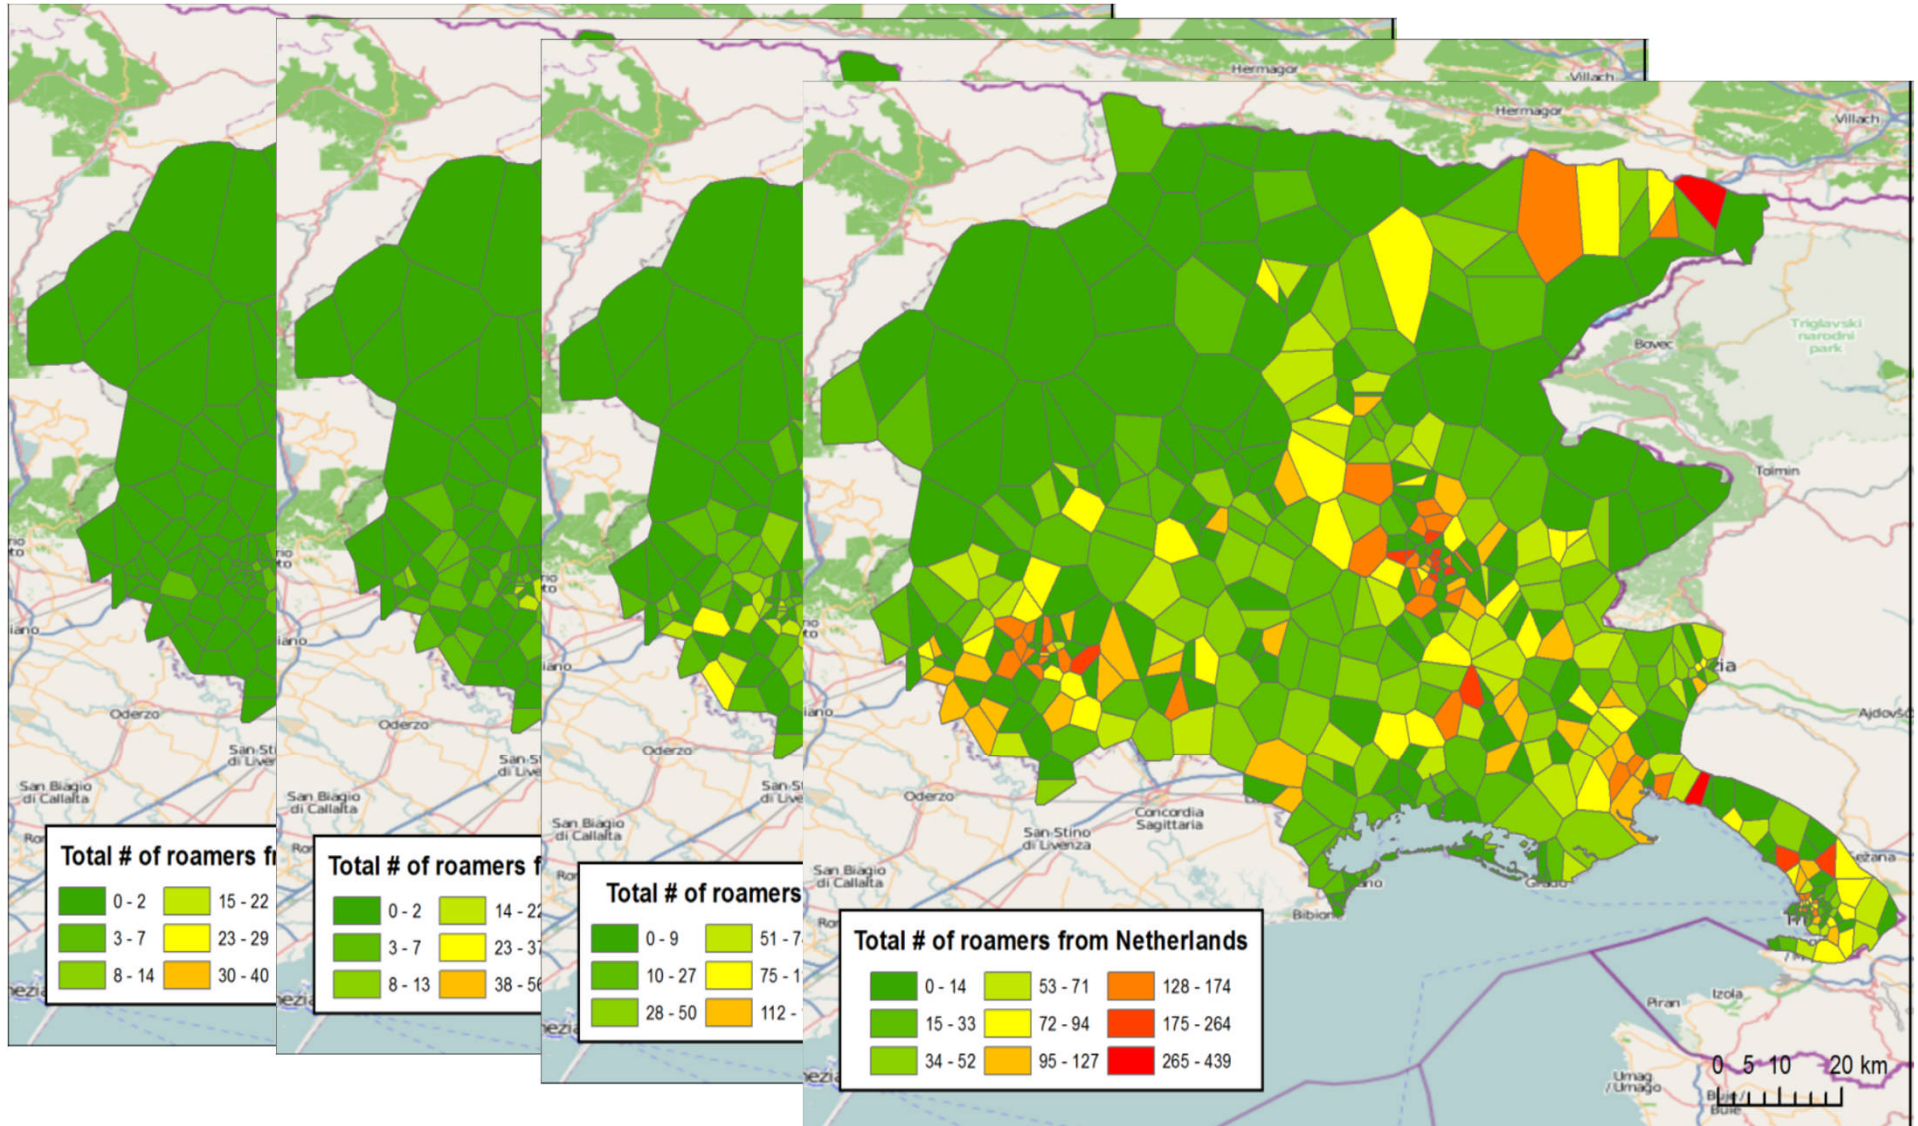

CANTIERE FRIULI