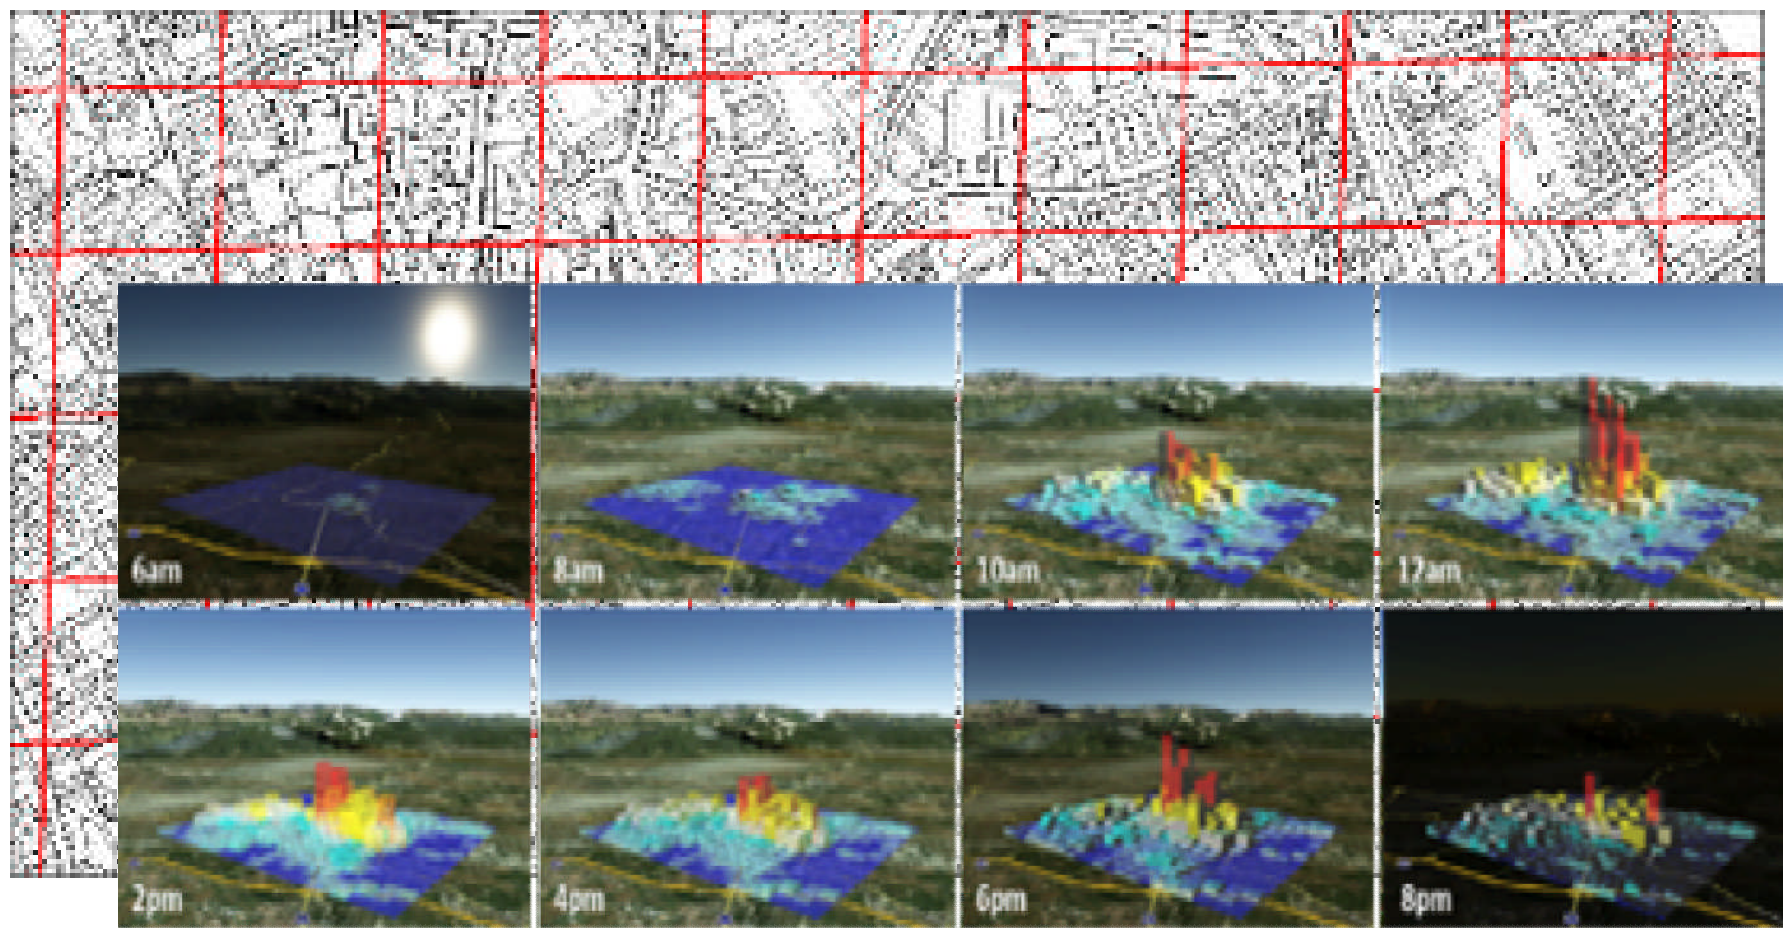

DATI PRESENZE DA TELEFONI CELLULARI