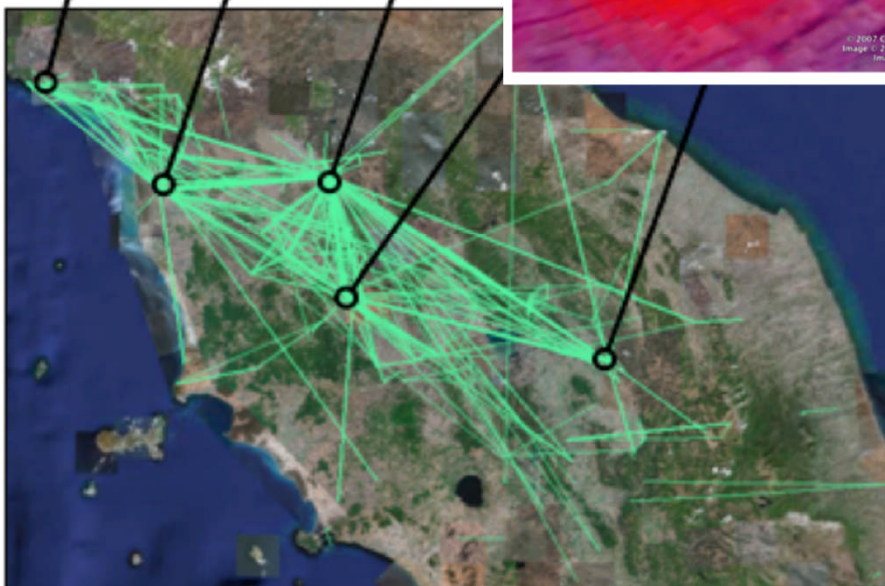

TOTAL RECORDS FOUND: 173

Tweet che nel testo contengono le parole amazing + food

DATI PRESENZE DA TELEFONI CELLULARI

CANTIERE FRIULI

CANTIERE FRIULI

Genova Pisa Florence

Diapositiva 16

SA2