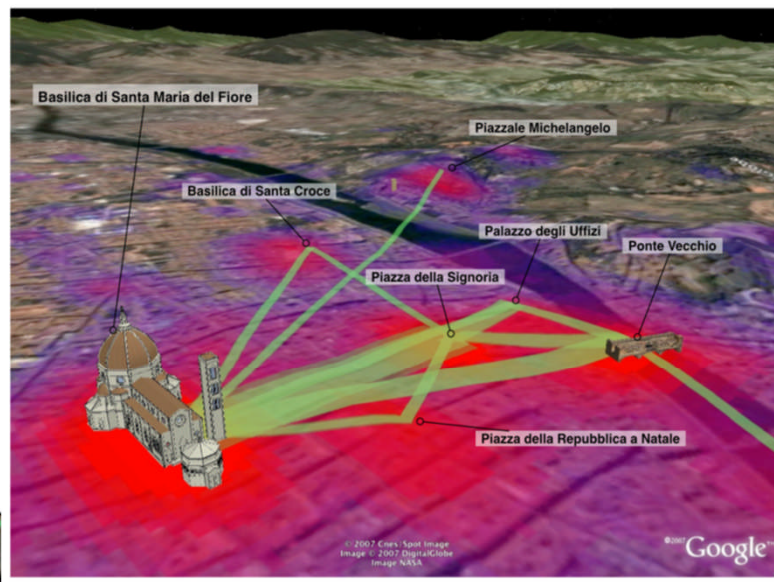

CANTIERE FRIULI

Genova Pisa Florence