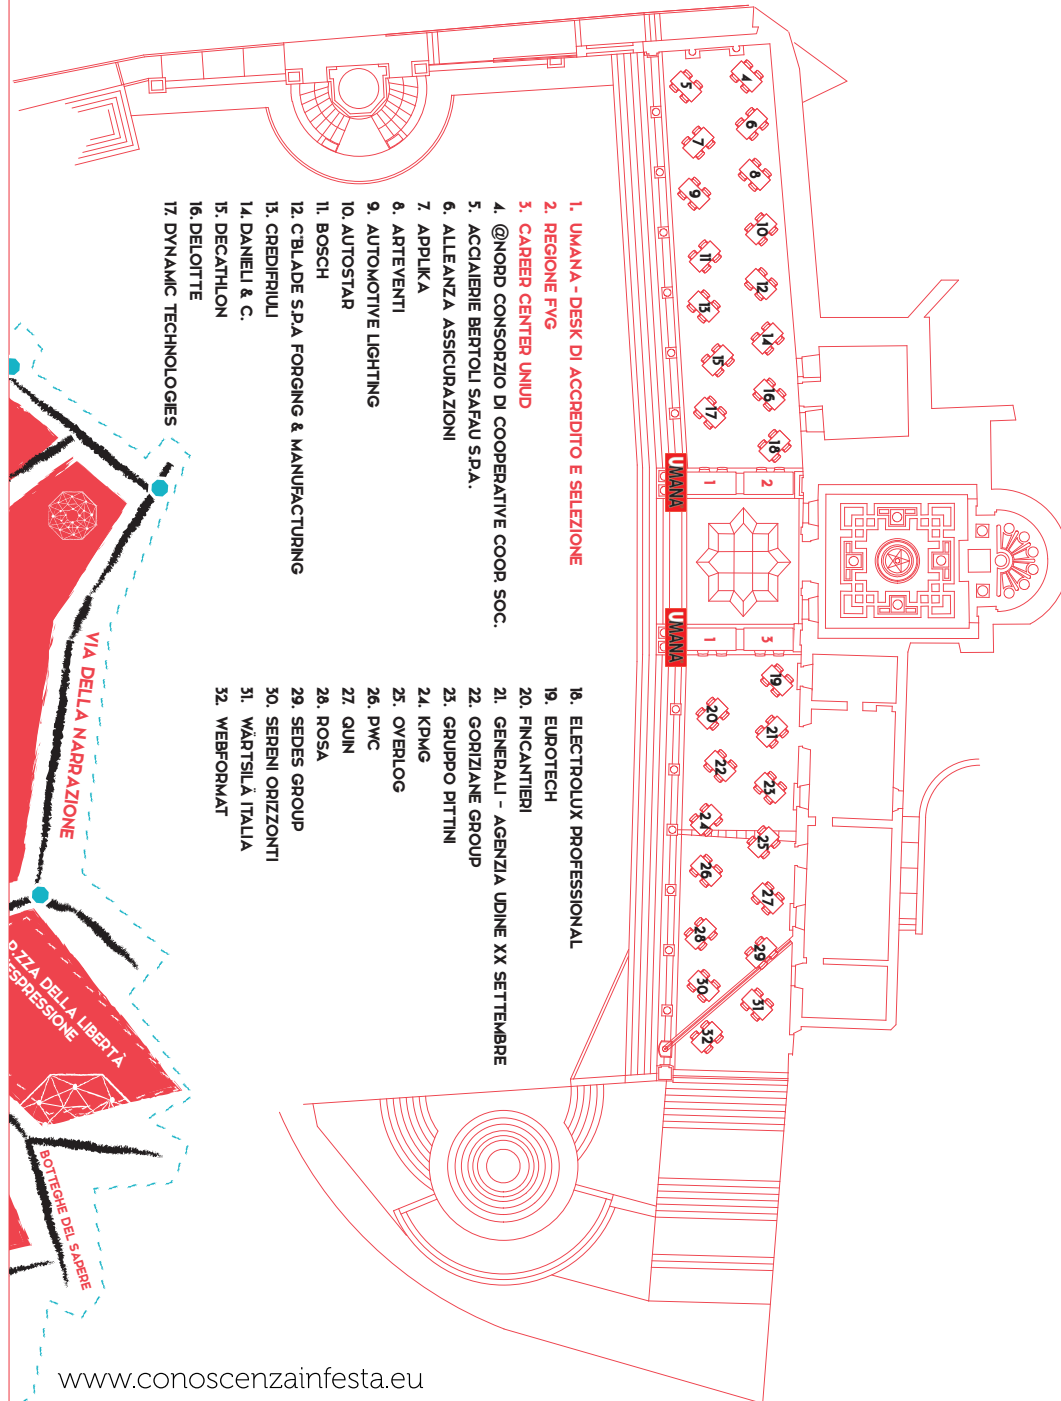

CONOSCENZA IN FESTA

DESIDERIO, METODI E NUOVI SAPERI

II EDIZIONE
1 • 2 • 3 LUGLIO 2016
UDINE

JOB BREAKFAST CAREER DAY

LA FIERA DEL LAVORO
DELL'UNIVERSITÀ DEGLI STUDI DI UDINE

Sabato 2 luglio 2016

8.30 | 9.30
Job Breakfast
Loggia del Lionello

9.30 | 11.30
Career Day
Loggia di San Giovanni

NEGLI SPAZI ESPOSITIVI AZIENDALI LAUREATI E LAUREANDI UNIUD
POTRANNO CONSEGNARE I PROPRI CV E SOSTENERE UN COLLOQUIO

1. UMANA - DESK DI ACCREDITO E SELEZIONE
2. REGIONE FVG
3. CAREER CENTER UNIUD
4. @NORD CONSORZIO DI COOPERATIVE COOP. SOC.
5. ACCIAIERIE BERTOLI SAFALU S.P.A.
6. ALLEANZA ASSICURAZIONI
7. ADPLKA
8. ARTEVENTI
9. AUTOMOTIVE LIGHTING
10. AUTOSTAR
11. BOSCH
12. C.BLADE S.P.A FORGING & MANUFACTURING
13. CREDIPRILI
14. DANIELI & C.
15. DECATHLON
16. DELOTTE
17. DYNAMIC TECHNOLOGIES