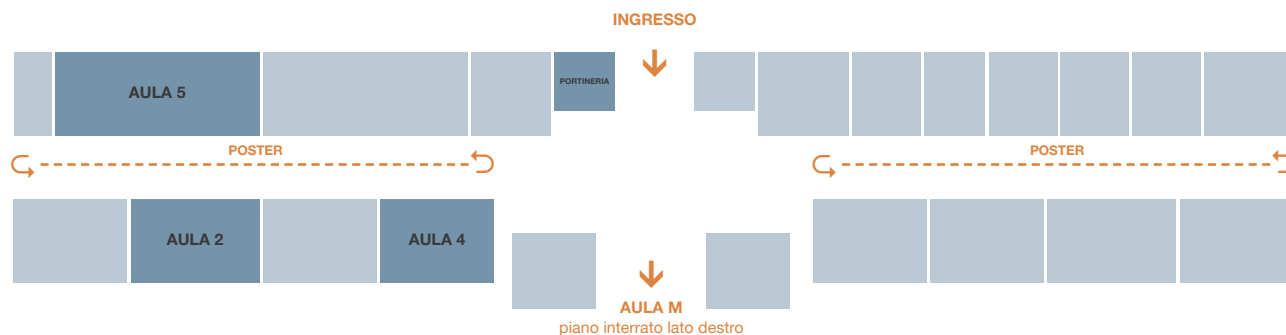

PhD Expo 2015

giovedì 18 giugno 2015
ore 16

via delle Scienze 206, Udine
Campus Rizzi, Aula M

L'evento, organizzato dall'Università di Udine in collaborazione con il Centro di ricerca e trasferimento tecnologico "Friuli Innovazione", si propone come vetrina delle attività di ricerca più interessanti ed innovative condotte dai dottorandi e dalle dottorande nell'ambito delle quattro principali aree di ricerca sviluppate dall'ateneo: tecnico scientifica, medica, umanistica e linguistica, economico giuridica. Gli obiettivi:

Aule 2 e 4
Aree medica, umanistica e linguistica, economico giuridica
Postazioni per presentazione PC individuali, strumentazioni o altro

Aula 5
Area tecnico-scientifica
Spazio video e postazioni per presentazioni PC individuali, strumentazioni o altro